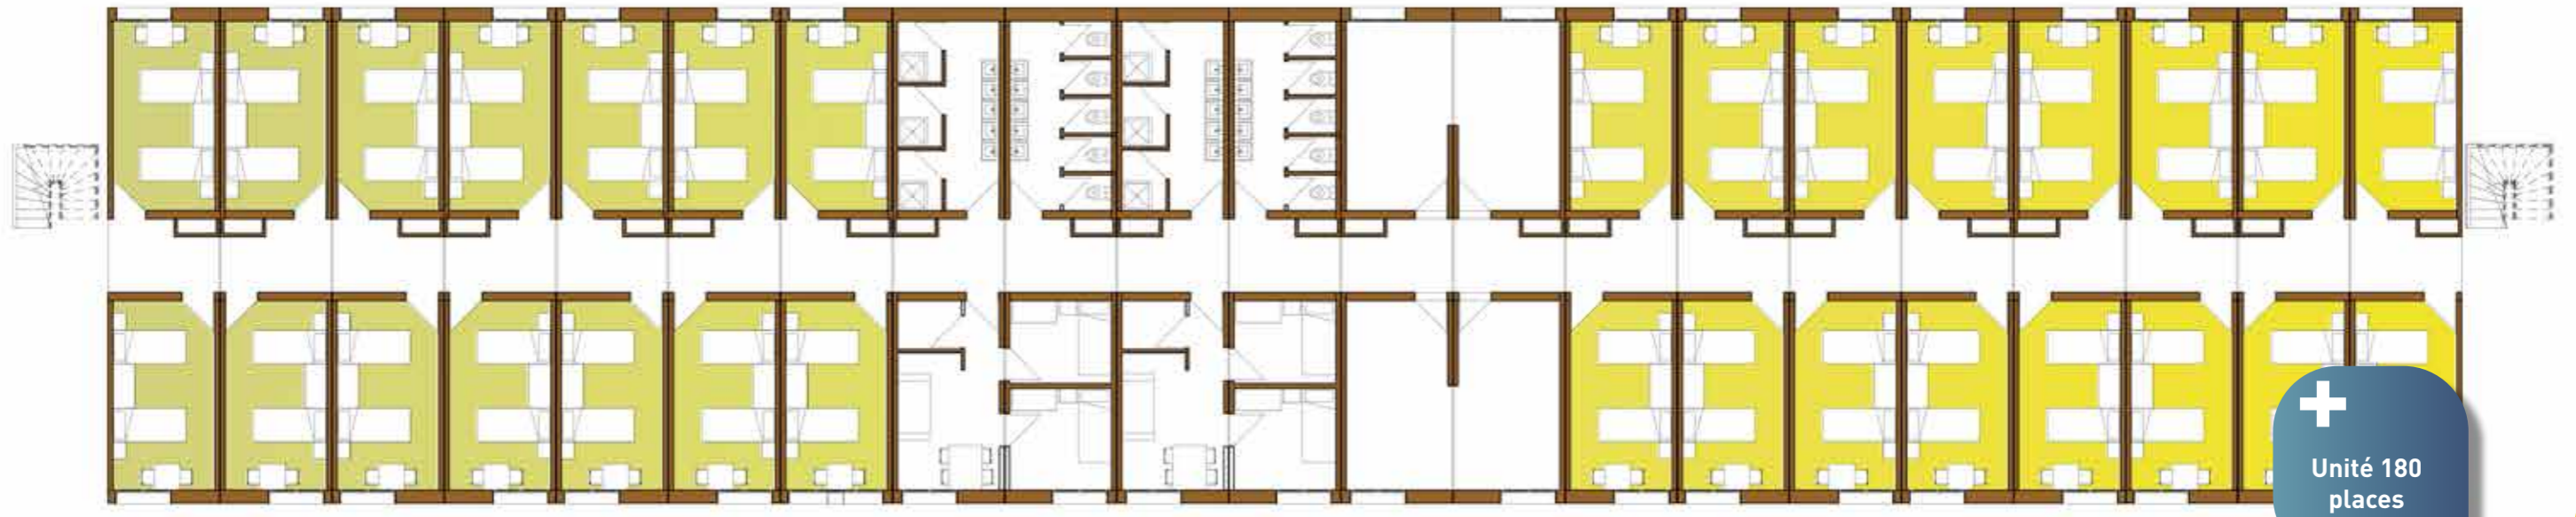

Ce produit vous est proposé par :

Dhomino SAS

178 rue Andromède
Ecoparc Bel air
34570 Vailhauquès

Tél : 04 99 65 41 95
contact@dhomino.fr
www.dhomino.fr

LOGEMENT D'URGENCE

& SUR MESURE

Plans et façades

+
Modules 100 %
ossature bois